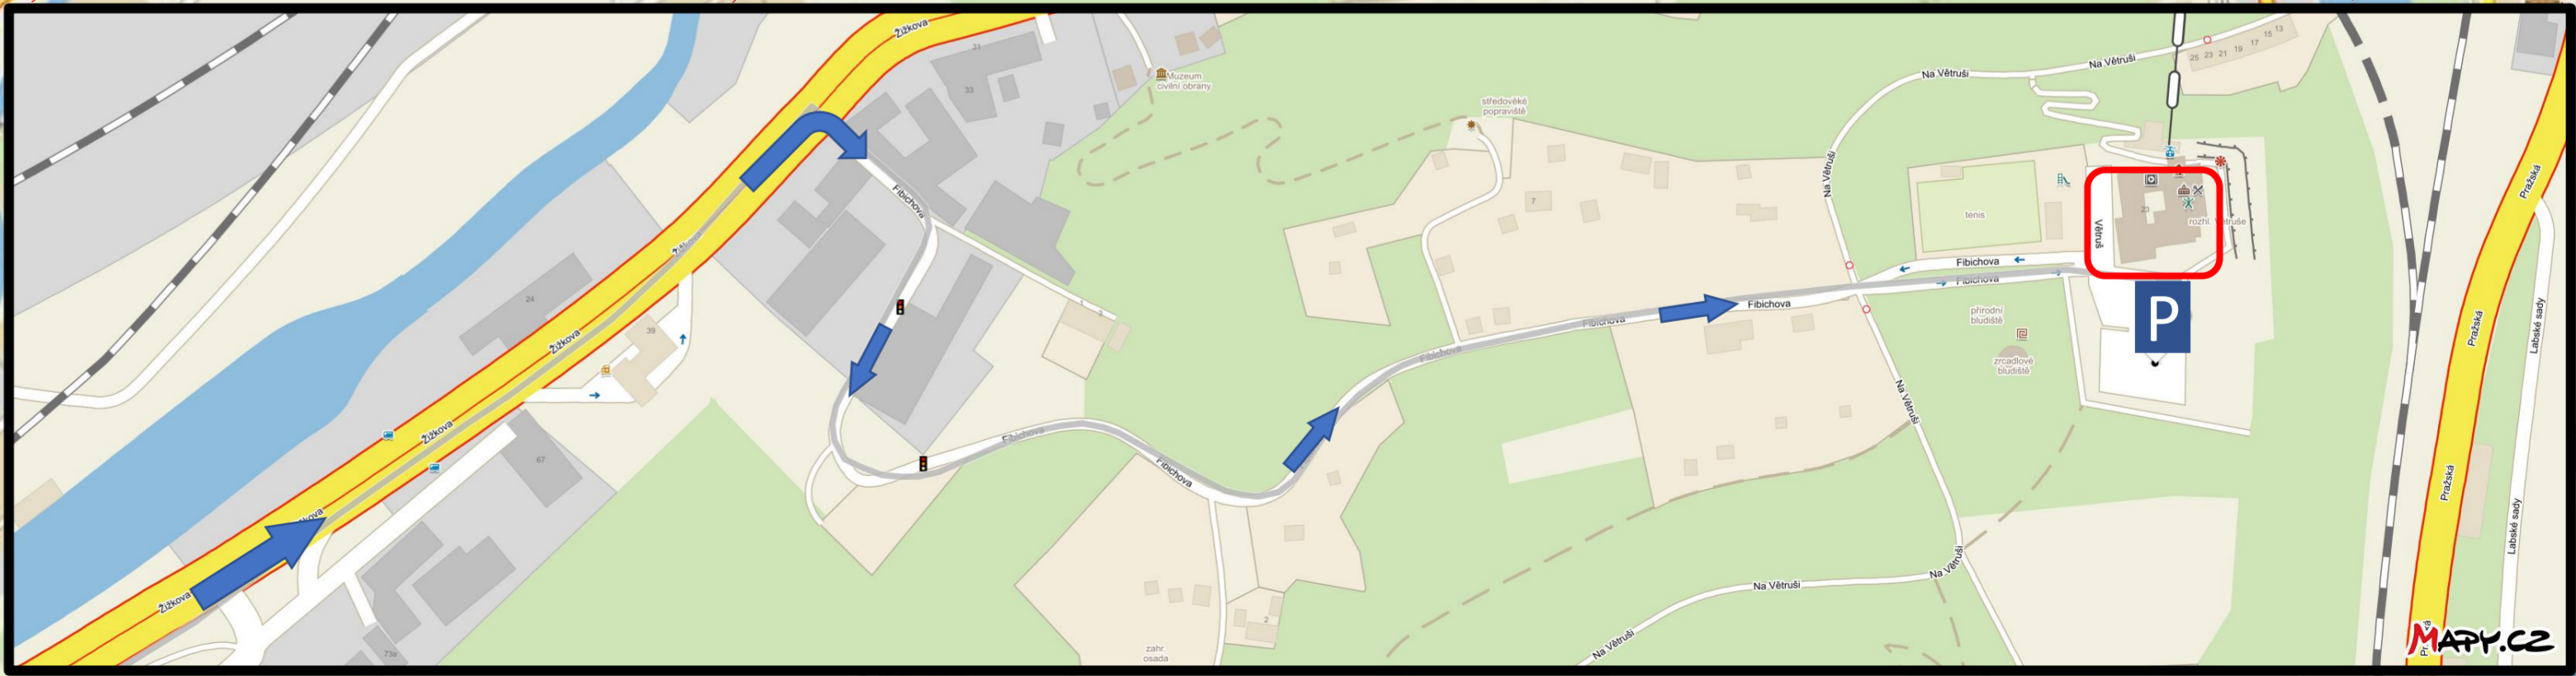

from DRESDEN

PŘEDLICE

CENTRUM

EXIT 69

MAPY.CZ

MAPY.CZ